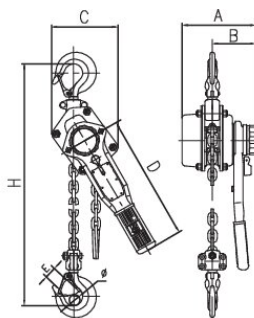

Jekketalje Powertex PLH-S1

Måltabell

Teknisk data

Art. nr.	WLL tonn	Løftehøyde m	Number of falls	A mm	B mm	C mm	D mm	E mm	H min mm	Ø mm mm	Vekt kg
500500600150090	6	1,5	2	208	120	230	388	43	615	43	29,5