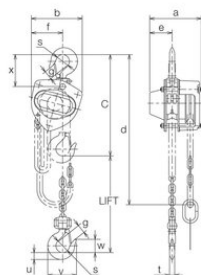

KITO CB manuell kjettingtalje

Måltabell

Teknisk data

Art. nr.	WLL tonn	Løftehøyde m	Number of falls	Load chain mm	a mm	b mm	d mm	e mm	f mm	g mm	s mm	t mm	u mm	v mm	w mm	x mm	Vekt kg
500100050250050	0,5	2,5	1	5	158	161	2 500	69	99	27	35,5	12,1	17	77	35	89	10
500100050600050	0,5	6	1	5	158	161	2 500	69	99	27	35,5	12,1	17	77	35	89	10
500100100250050	1	2,5	1	6,3	162	161	2 500	71	99	29	42,5	16	21,8	93	41	101	11,5
500100100450050	1	4,5	1	6,3	162	161	2 500	71	99	29	42,5	16	21,8	93	41	101	11,5
500100150250050	1,5	2,5	1	7,1	171	182	2 500	78	112	34	47,5	19,5	26,5	106	47	119	14,5
500100200300050	2	3	1	8	185	202	3 000	87	125	36	50	21,8	30	116	49	124	20
500100200600054	2	6	1	8	182	202	3 000	87	125	36	50	21,8	30	116	49	124	20
500100200450050	2	4,5	1	8	182	202	3 000	87	125	36	50	21,8	30	116	49	124	23,45
500100300300050	3	3	2	7,1	171	235	3 100	78	162	42,5	56	27,2	37,5	138	57	148	24
500100500300050	5	3	2	9	192	282	3 600	91	194	46,5	63	34,5	47,5	161	67,5	172	41
500101000500050	10	5	4	9	192	438	4 200	111	308	72,5	85	47,5	63	231	97,5	295	83