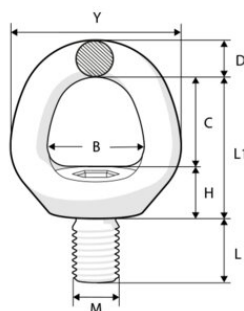

Løfteøye Desentrert DLP, Gunnebo

Produktinformasjon

Produktinformasjon

DLP er ideell for bruk på trange steder, som hjørner eller kanter, på grunn av det kompakte designet.

Andre opplysninger

- **Prøvelast:** 2,5 ganger WLL

... [Read more](#)

Merking: CE-merket

Sikkerhetsfaktor: 4:1

Klasse: 6

Løfteøye Desentrert DLP, Gunnebo

Måltabell

Teknisk data

Art. nr.	Kode	WLL tonn	Bmm mm	Cmm mm	Dmm mm	E mm	F mm mm	G, mm	L mm	L1mm mm	Mmm mm	X mm mm	Ymm mm	Z mm mm	Vekt kg
4215Z102242	DLP-M42 x 4.5	15	100	104	36	136	54	34	73	216	42	113	156	110	11,6