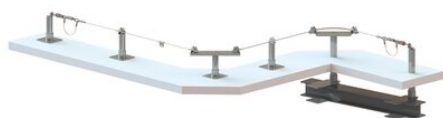

DUO og PRIM horisontale livline-system

Produktinformasjon

Produktinformasjon

Forankringssystem for flere brukere

Systemene kan installeres enten på en vertikal struktur (f.eks. vegger) eller på tak / terrasser.

Systemene består av følgende deler:

- Endeforankringer, for eksempel ankerplater eller stolper.
- Mellomfester
- Energidemper
- Strekkfisk
- Terminal
- Wire 8mm
- Merkeskilt

PRIM:

En karabin av oval type brukes som en løpevogn forbi mellomfester.

Den anbefalte karabinen, verifisert for PRIM-systemet, er PROTEKT-AZ011 oval type karabiner. AZ011 -karabinen lar brukeren enkelt passere gjennom de mellomliggende mellomfestene uten å løsne fra wiren.

PRIM -sine komponenter er laget av følgende materialer: varmt dypt galvanisert stål, rustfritt stål og polyamid.

... [Read more](#)

Merking: I henhold til standard

Standard: EN 795, CEN/TS/16415

DUO og PRIM horisontale livline-system