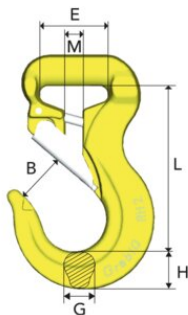

GrabiQ rundslingkrok RH, Gunnebo

Måttabell

Teknisk data

Art. nr.	Kode	WLL tonn	B mm	E mm	G mm	H mm	L mm	M mm	Vekt kg
402300100260	RH-1-10	1	24	35	17	19	84	8	0,5
402300200260	RH-2-10	2	28	40	17	22	96	10	0,7
402300300260	RH-3-10	3	33	47	24	30	117	12	1,4
402300500260	RH-5-10	5	43	73	27	36	155	17	3,2