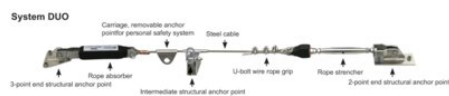

Wiresystem Horisontalt DUO

Produktinformasjon

PROTEKT®

Produktinformasjon

Systemet er basert på kabel av rustfritt stål med 8 mm i diameter

Duo kan installeres på taket ved hjelp av stolper og vegger, slik at personer i nærheten av kantene er sikret med fallsikring i horisontalplanet. Systemet kan konfigureres for opptil 7 brukere samtidig. Det bevegelige forankringspunktet gir mobilitet langs systemet.