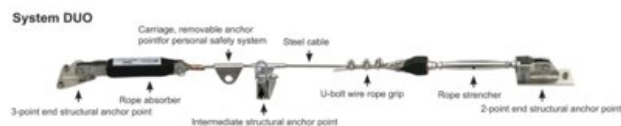

Wiresystem Horisontalt DUO

Produktinformasjon

PROTEKT®

Produktinformasjon

Systemet er basert på kabel av rustfritt stål med 8 mm i diameter

Duo kan installeres på taket ved hjelp av stolper og vegger, slik at personer i nærheten av kantene er sikret med fallsikring i horisontalplanet. Systemet kan konfigureres for opptil 7 brukere samtidig. Det bevegelige forankringspunktet gir mobilitet langs systemet.