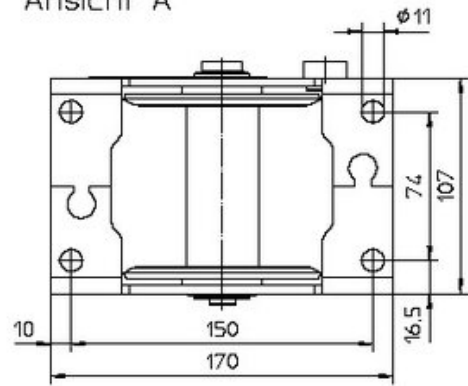

Håndvinsj KWE

Produkt informasjon

KWE: Rustfritt stål. Last for 250 kg, 650kg og 1000 kg. Åpen konstruksjon og solid design

- Stor wirekapasitet
- Korrosjonsbestandig

Valgfritt:

- Avtakbar sveiv, wire pay-off funksjon og justerbar sveiveradius

Bemerk: Wire bestilles separat

Art. nr.	Kode	WLL tonn	Rope Ø mm	Siste wireposisjon kg	Sveivstyrke (N)	Løft/ sveivedreining mm	WLL Lifting 1st layer (kg)	Rope capacity m	Vekt kg	Leveringstid (dager)
501300030000434	KWE 250	0,25	4	125	220	126	250	22	4	7
501300070000434	KWE 650	0,65	7	340	240	39	650	16	9,3	7

Måltabell

Ansicht A

Ansicht A