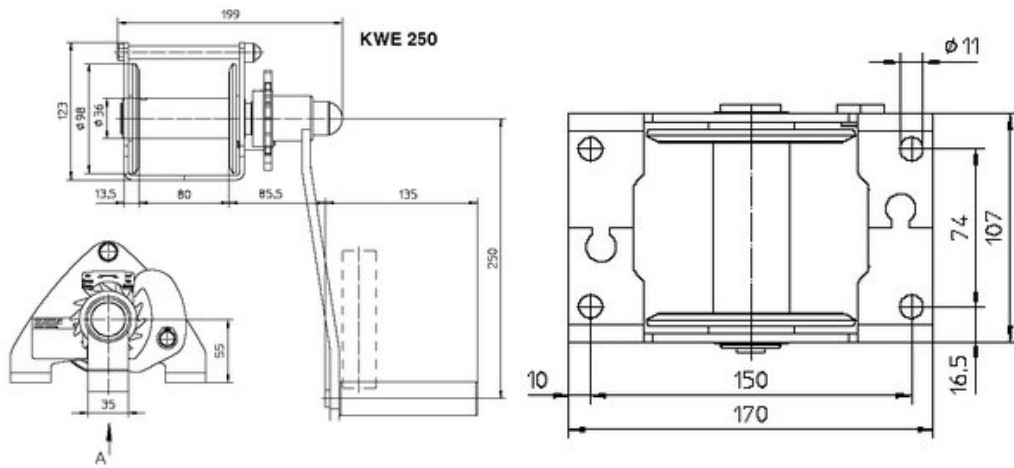

Håndvinsj KWE

Produktinformasjon

Produktinformasjon

- Rustfritt stål.
- Last for
 - 250 kg
 - 650kg
 - 1000 kg
- Åpen konstruksjon
- Solid design
- Stor wirekapasitet
- Korrosjonsbestandig

Valgfritt:

- Avtakbar sveiv, wire pay-off funksjon og justerbar sveiveradius

Andre opplysninger

Bemerk: Wire bestilles separat

Art. nr.	Kode	WLL tonn	Rope Ø mm	WLL top layer ton	Sveivstyrke (N)	Løft/ sveivedreining mm	Rope capacity m	Vekt kg
501300030000434	KWE 250	0,25	4	0,125	220	126	22	4
501300070000434	KWE 650	0,65	7	0,34	240	39	16	9,3

Måltabell

Ansicht A

Ansicht A