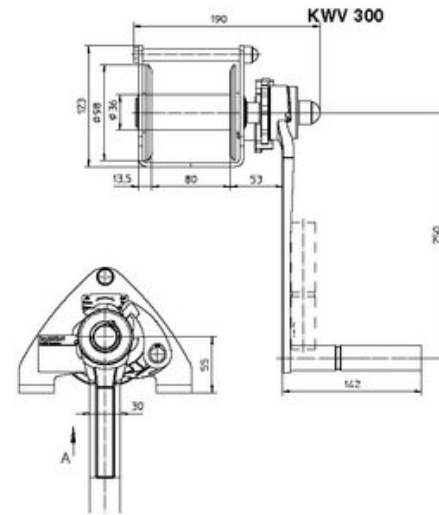

Håndvinsj KWE

Produktinformasjon

Produktinformasjon

- Rustfritt stål.
- Last for
 - 250 kg
 - 650kg
 - 1000 kg
- Åpen konstruksjon
- Solid design
- Stor wirekapasitet
- Korrosjonsbestandig

Valgfritt:

- Avtakbar sveiv, wire pay-off funksjon og justerbar sveiveradius

Andre opplysninger

Bemerk: Wire bestilles separat

Art. nr.	Kode	WLL tonn	Rope Ø mm	WLL top layer ton	Sveivstyrke (N)	Løft/ sveivedreining mm	Rope capacity m	Vekt kg
501300030000434	KWE 250	0,25	4	0,125	220	126	22	4
501300070000434	KWE 650	0,65	7	0,34	240	39	16	9,3

Måltabell

Ansicht A

Ansicht A