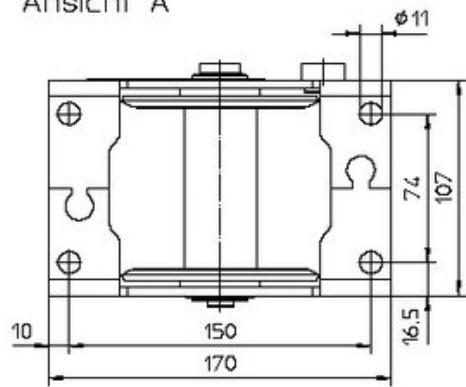

Håndvinsj KWE

Produktinformasjon

Produktinformasjon

- Rustfritt stål.
- Last for
 - 250 kg
 - 650kg
 - 1000 kg
- Åpen konstruksjon
- Solid design
- Stor wirekapasitet
- Korrosjonsbestandig

Valgfritt:

- Avtakbar sveiv, wire pay-off funksjon og justerbar sveiveradius

Andre opplysninger

Bemerk: Wire bestilles separat

Art. nr.	Kode	WLL tonn	Rope Ø mm	WLL top layer ton	Sveivstyrke (N)	Løft/ sveivedreining mm	Rope capacity m	Vekt kg
501300030000434	KWE 250	0,25	4	0,125	220	126	22	4
501300070000434	KWE 650	0,65	7	0,34	240	39	16	9,3

Måltabell

Ansicht A

Ansicht A