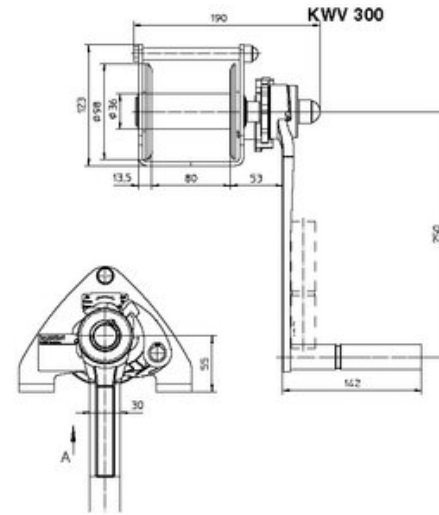

Håndvinsj KWE

Produkt informasjon

KWE: Rustfritt stål. Last for 250 kg, 650kg og 1000 kg. Åpen konstruksjon og solid design

- Stor wirekapasitet
- Korrosjonsbestandig

Valgfritt:

- Avtakbar sveiv, wire pay-off funksjon og justerbar sveiveradius

Bemerk: Wire bestilles separat

Art. nr.	Kode	WLL tonn	Rope Ø mm	Siste wireposisjon kg	Sveivstyrke (N)	Løft/ sveivedreining mm	WLL Lifting 1st layer (kg)	Rope capacity m	Vekt kg	Leveringstid (dager)
501300030000434	KWE 250	0,25	4	125	220	126	250	22	4	7
501300070000434	KWE 650	0,65	7	340	240	39	650	16	9,3	7

Måltabell

Ansicht A

Ansicht A