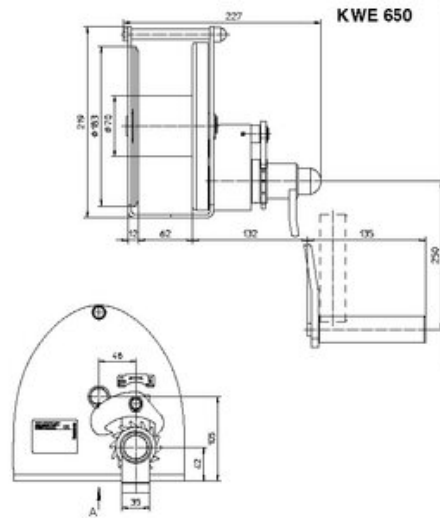

Håndvinsj KWE

Produktinformasjon

Produktinformasjon

- Rustfritt stål.
- Last for
 - 250 kg
 - 650kg
 - 1000 kg
- Åpen konstruksjon
- Solid design
- Stor wirekapasitet
- Korrosjonsbestandig

Valgfritt:

- Avtakbar sveiv, wire pay-off funksjon og justerbar sveiveradius

Andre opplysninger

Bemerk: Wire bestilles separat

Art. nr.	Kode	WLL tonn	Rope Ø mm	WLL top layer ton	Sveivstyrke (N)	Løft/ sveivedreining mm	Rope capacity m	Vekt kg
501300030000434	KWE 250	0,25	4	0,125	220	126	22	4
501300070000434	KWE 650	0,65	7	0,34	240	39	16	9,3

Måltabell

Ansicht A

Ansicht A