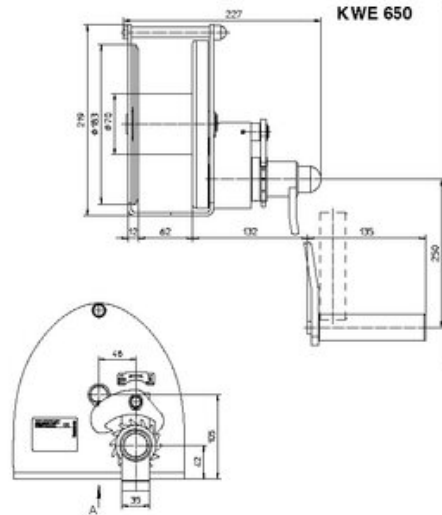

Håndvinsj KWE

Produkt informasjon

KWE: Rustfritt stål. Last for 250 kg, 650kg og 1000 kg. Åpen konstruksjon og solid design

- Stor wirekapasitet
- Korrosjonsbestandig

Valgfritt:

- Avtakbar sveiv, wire pay-off funksjon og justerbar sveiveradius

Bemerk: Wire bestilles separat

Art. nr.	Kode	WLL tonn	Rope Ø mm	Siste wireposisjon kg	Sveivstyrke (N)	Løft/ sveivedreining mm	WLL Lifting 1st layer (kg)	Rope capacity m	Vekt kg	Leveringstid (dager)
501300030000434	KWE 250	0,25	4	125	220	126	250	22	4	7
501300070000434	KWE 650	0,65	7	340	240	39	650	16	9,3	7

Måltabell

Ansicht A

Ansicht A