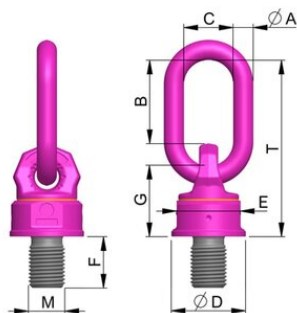

RUD Løftebøyle VWBG UNC

Produktinformasjon

Produktinformasjon

- Roterer 360°, dreier 230°
- Optiske markeringer for enkel bestemmelse av uttak fra tjeneste
- Kulelager

Andre opplysninger

... [Read more](#)

Sikkerhetsfaktor: 4:1

RUD Løftebøyle VWBG UNC

Måltabell

Teknisk data

Art. nr.	WLL tonn	Thread Inch	Amm mm	Bmm mm	Cmm mm	Dmm mm	E mm	F mm mm	G, mm	Mmm mm	Tmm mm	Vekt kg
42158600454	16	2 1/2 -4	32	119	70	120	95	95	120	63,5	274	11