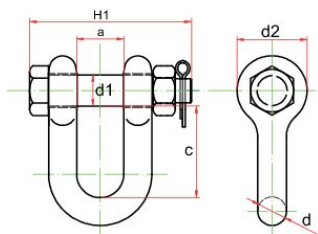

Sikkerhetsfaktor: 6:1.

Klasse: 6

Sjakkel D mutterbolt Powertex PDSB

Måltabell

Teknisk data

| Art. nr. | WLL tonn | Størrelse tommer | a* mm | c* mm | d mm | d1 mm | d2 mm | H1 mm | Vekt kg |
|--------------|----------|------------------|-------|-------|------|-------|-------|-------|---------|
| 420100050850 | 0,5 | 1/4 | 13 | 22 | 6,5 | 8 | 17,5 | 42,5 | 0,05 |
| 420100080850 | 0,75 | 5/16 | 13,5 | 25,5 | 8 | 9,5 | 21 | 47 | 0,086 |
| 420100100850 | 1 | 3/8 | 17 | 30,9 | 10 | 11,2 | 25 | 56,5 | 0,16 |
| 420100150850 | 1,5 | 7/16 | 18,5 | 36,4 | 11 | 12,7 | 27 | 63,5 | 0,215 |
| 420100200850 | 2 | 1/2 | 20,6 | 41,4 | 12,7 | 15,8 | 30,5 | 75,5 | 0,34 |
| 420100330850 | 3,25 | 5/8 | 27 | 51 | 16 | 18,8 | 40 | 92 | 0,6 |
| 420100480850 | 4,75 | 3/4 | 32 | 63 | 19 | 22 | 48 | 106 | 1,02 |
| 420100650850 | 6,5 | 7/8 | 37 | 72 | 22 | 25 | 54 | 120 | 1,6 |
| 420100850850 | 8,5 | 1 | 43,5 | 81,75 | 26,5 | 28 | 60 | 135 | 2,3 |
| 420100950850 | 9,5 | 1-1/8 | 48 | 94 | 29 | 32 | 68 | 143 | 3,33 |
| 420101200850 | 12 | 1-1/4 | 53 | 102 | 32 | 35 | 76 | 164 | 4,3 |
| 420101350850 | 13,5 | 1-3/8 | 59 | 113,5 | 35 | 38 | 84 | 182 | 5,87 |
| 420101700850 | 17 | 1-1/2 | 62 | 123 | 38 | 42 | 92 | 195 | 7,6 |
| 420102500850 | 25 | 1-3/4 | 75 | 148 | 45 | 50 | 106 | 224 | 11,7 |
| 420103500850 | 35 | 2 | 84 | 174,5 | 52 | 55 | 122 | 248 | 17,84 |