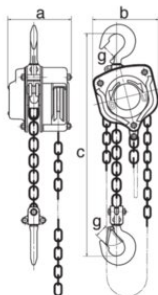

Vital VL5 OLL Offshore kjettingtalje

Produktinformasjon

Produktinformasjon

Offshore-modell som leveres med enten 3 eller 3,5 meter løftehøyde som standard

Ekstra løftehøyde kan leveres på forespørsel.

Andre opplysninger

... [Read more](#)

Merking: I henhold til standard, CE-merket

Standard: EN 13157, EN 818-7

Bemerk: Leveres med innebygd overlastsikring

Advarsel: Må ikke varmebehandles!

Sikkerhetsfaktor: 4:1

Vital VL5 OLL Offshore kjettingtalje

Måltabell

Teknisk data

Art. nr.	WLL tonn	Løftehøyde m	a mm	b mm	c mm	g mm	Vekt kg
500100050300200	0,5	3	129	145	285	27	8,3
500100051000204	0,5	10	129	145	285	27	8,3
500100050600200	0,5	6	129	145	285	27	-
500100100300200	1	3	149	158	315	30	11,3
500100100600204	1	6	149	158	315	30	11,3
500100101000200	1	10	149	158	315	30	-
500100150300200	1,5	3	149	177	340	34	13,5
500100151000200	1,5	10	149	177	340	34	-
500100200300200	2	3	181	204	380	37	21
500100200500204	2	5	181	204	380	37	21
500100200800205	2	8	181	204	380	37	21
500100200600200	2	6	181	204	380	37	-
500100201000200	2	10	181	204	380	37	-
500100300300200	3	3	149	208	475	43	22
500100301000200	3	10	149	208	475	43	-
500100500300200	5	3	181	263	600	47	40
500100500600200	5	6	181	263	600	47	-
500100501000200	5	10	181	263	600	47	-
500100750350200	7,5	3,5	181	354	700	67	59