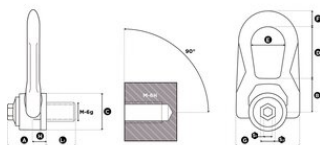

Øyebolt med svivel Codipro SS DSR

Produktinformasjon

Produktinformasjon

Rustfritt stål dobbelt svivelring: SS DSR.

Dobbel ledd gjør at den kan justeres perfekt med stroppen.

Fra M8 til M30 som standard; for laster fra 0,3 t til 3 t.

Produktegenskaper

- Roterbar under belastning.
- To måter å stramme på: - Unbrakonøkkel eller momentnøkkel (også for ekstern sekskant)

Andre opplysninger

... [Read more](#)

Materiale: AISI 316 L

Merking: I henhold til standard, CE-merket

Arbeidstemperatur: -20°C opp til + 200°C

Standard: EN 1677-1
except grade/WLL

Sikkerhetsfaktor: 5:1

Øyebolt med svivel Codipro SS DSR

Måltabell

Teknisk data

Art. nr.	WLL tonn	Gjenge	Dreiemoment Nm	A mm	B mm	C mm	D mm	E mm	F mm	G, mm	H, mm	L1mm mm	S1 mm mm	S2 mm mm	Vekt kg
4215SSDSRM10	0,5	M 10 (x1.50)	10	32	30	30	39	28	13	53	9,5	16	8	16	0,3
4215SSDSRM12	0,8	M 12 (x1.75)	15	32	30	30	39	28	13	53	9,5	19	8	16	0,3
4215SSDSRM16	1,4	M 16 (x2)	50	44	40	45	53	38	17	76	13	26	8	20	0,9
4215SSDSRM20	1,4	M 20 (x2.5)	100	44	40	45	53	38	17	76	13	30	8	20	1
4215SSDSRM27	2,8	M 27 (x3)	200	62	55	58	83	56	25	115	19	42	14	24	2,7