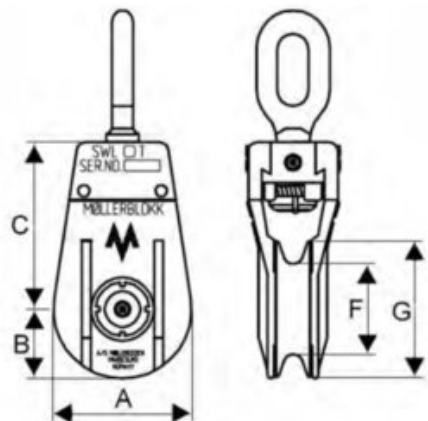

Måttabell

K -42 to K -96: