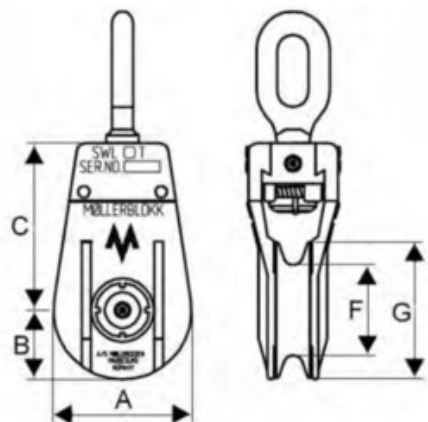

Måltabell

K -42 to K -96: