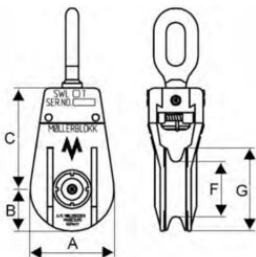

Standard kasteblokk K-serien

Produktinformasjon

Produktinformasjon

Disse blokkene har 2 forskjellige lukkemekanismer avhengig av størrelsen på blokken.

100% materiellsporing på alle deler.

Smørenipler på alle bevegelige deler.

Andre opplysninger

... [Read more](#)

Standard kateblokk K-serien

Måltabell

K -42 to K -96:

K -123 to K -2015:

Teknisk data

Art. nr.	Tau diameter	WLL tonn	A mm	B mm	C mm	F mm	G mm	Vekt kg
424100500620	16	5	320	160	290	250	300	38
424100800620	16	8	420	210	410	335	400	100
424101500620	26	15	560	265	510	445	515	150