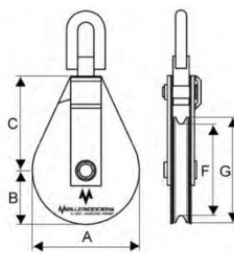

Andre opplysninger

... [Read more](#)

Standard kateblokk K-serien

Måltabell

K -42 to K -96:

K -123 to K -2015:

Teknisk data

Art. nr.	Tau diameter	WLL tonn	A mm	B mm	C mm	F mm	G mm	Vekt kg
424100500620	16	5	320	160	290	250	300	38
424100800620	16	8	420	210	410	335	400	100
424101500620	26	15	560	265	510	445	515	150