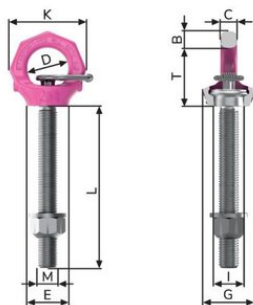

RUD Løfteøye Starpoint VRS-F med variable lengde

Produktinformasjon

Produktinformasjon

- 360° justerbar i kraftretning.
- Flere ganger høyere WLL enn DIN 580 øyebolt.
- Easy-Fit-Key for enkel montering og demontering.

Andre opplysninger

... [Read more](#)

Sikkerhetsfaktor: 4:1

RUD Løfteøye Starpoint VRS-F med variable lengde

Måltabell

Teknisk data

Art. nr.	WLL	B mm	C mm	D mm	E mm	G mm	I mm	K mm	L mm	M mm	N mm	T mm
421100031110	0,3	11	9	25	25	30	16,3	47	12-70	M8	6	35
421100081110	0,75	13	10	30	30	34	19,8	56	18-150	M12	8	42
421100451110	4,5	26	24	60	66	75	44	114	45-190	M30	17	87