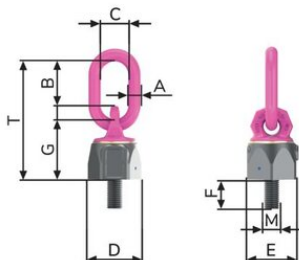

RUD Løfteøye VWBG-V, UNC-tråd

Produktinformasjon

Produktinformasjon

- Rotasjon 360°, svinging 230°.
- Optiske markeringer for enkel bestemmelse for tilbaketrekning fra tjeneste.
- Kulelager.

Andre opplysninger

[... Read more](#)

Merking: I henhold til standard

Arbeidstemperatur: -40°C til +100°C

Standard: EN 1677-1

Sikkerhetsfaktor: 4:1

RUD Løfteøye VWBG-V, UNC-tråd

Måltabell

Teknisk data

| Art. nr. | WLL tonn | Thread Inch | A mm | B mm | C mm | D mm | E mm | F mm | G mm | T mm | Vekt kg |
|-------------|----------|-------------|------|------|------|------|------|------|------|------|---------|
| 42157991090 | 0,3 | 5/16 -18 | 8 | 31 | 29 | 30 | 27 | 13 | 36 | 76 | 0,18 |
| 42157991091 | 0,45 | 3/8 -16 | 8 | 31 | 29 | 33,5 | 30 | 17 | 38 | 78 | 0,29 |
| 42157991092 | 0,6 | 1/2 -13 | 10 | 49 | 35 | 42 | 36 | 21 | 47 | 107 | 0,41 |
| 42157991093 | 1,3 | 5/8 -11 | 13 | 46 | 38 | 48 | 41 | 29 | 56 | 114 | 0,7 |
| 42157991094 | 2 | 3/4 -10 | 13 | 54 | 35 | 62 | 55 | 28 | 67 | 137 | 1,42 |
| 42157991095 | 3,5 | 1 -8 | 18 | 66 | 40 | 81 | 70 | 40 | 88 | 173 | 2,63 |
| 42157991096 | 5 | 1 1/4 -7 | 22 | 90 | 50 | 99 | 85 | 47 | 106 | 221 | 5,09 |