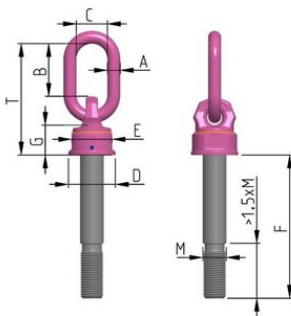

RUD Løfteøye VWBG - med variable lengder

Produktinformasjon

Produktinformasjon

- Roterer 360, pivoterer 230.
- Optisk merking for å kunne beslutte om operasjon skal stanses.
- Kulelager.

Andre opplysninger

... [Read more](#)

Arbeidstemperatur: -40°C opp til +200°C

Sikkerhetsfaktor: 4:1

RUD Løfteøye VWBG - med variable lengder

Måltabell

Teknisk data

Art. nr.	WLL tonn	A mm	B mm	C mm	D mm	E mm	F mm	G, mm	Mmm mm	T mm
42158600451	8	23	86	50	90	80	36-300	94	M36-M39	208
42158600452	12	26	111	65	98	85	42-300	95	M42-M45	234
42158600453	13	26	111	65	98	85	48-300	95	M48-M52	234