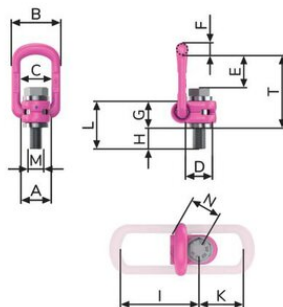

RUD Løfteøye VLBG-Z UNC

Produktinformasjon

Produktinformasjon

- "Captive" men utskiftbare RUD-bolter.
- Brakett justerbar i kraftretning.
- Omfattende utvalg av gjenger.

Andre opplysninger

... [Read more](#)

Merking: I henhold til standard
Standard: EN 1677-1

Sikkerhetsfaktor: 4:1

RUD Løfteøye VLBG-Z UNC

Måltabell

Teknisk data

Art. nr.	WLL tonn	Thread Inch	A mm	B mm	C mm	D mm	E mm	F mm	G mm	H mm	I mm	K mm	L mm	N mm	T mm	Vekt kg
42158502350	1,5	5/8 -11	33	56	36	30	39	13,5	36	24	86	47	60	38	85	0,5
42158502352	2,5	7/8 -9	50	82	54	45	55	16,5	43	27	113	64	70	48	110	1,25
42158504257	8	1 1/2 -6	77	122	82	70	97	26,5	77	62	205	110	140	87	197	6,14