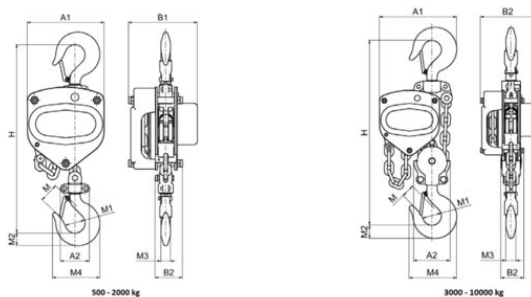

Kjettingtalje Spur HADEF 14/12

Produktinformasjon

Produktinformasjon

Spur kjettingtalje fra HADEF, med forsterket sikkerhetslås for oppheng og lastekrok og bolt for enkel installasjon.

- Lavt vedlikehold på grunn av sintrede bremseskiver.
- Høykvalitets overflatebehandling av de umalte delene.
- Stiv konstruksjon og stålhus.
- Lett håndkjetting.
- Egnet for store løftehøyder.

Andre opplysninger

... [Read more](#)

Kjettingtalje Spur HADEF 14/12

Måltabell

Teknisk data

Art. nr.	WLL tonn	Løftehøyde m	Number of falls	Load chain mm	Hand chain mm	A1 mm	A2 mm	B1 mm	B2 mm	M mm	M1 mm	M2 mm	M3 mm	M4 mm	H mm	Vekt kg
500100050300380	0,5	3	1	5 x 15	4.8 x 22	140	53	131	31	20	31	18	12	71	285	7,5
500100100200380	1	2	1	6,3 x 19,1	5 x 25	161	51	165	33	27	38	23	16	88	315	13
500100200300380	2	3	1	8 x 24	5 x 25	203	64	184	38	29	44	32	21	108	404	23