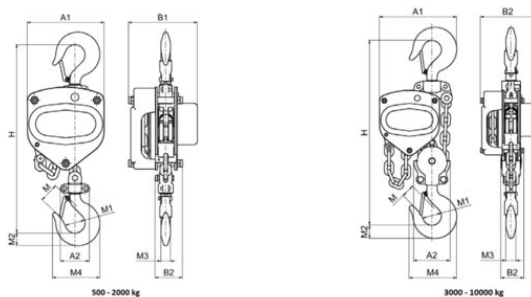

Kjettingtalje Spur HADEF 14/12

Måltabell

Teknisk data

Art. nr.	WLL tonn	Løftehøyde m	Number of falls	Load chain mm	Hand chain mm	A1 mm	A2 mm	B1 mm	B2 mm	M mm	M1 mm	M2 mm	M3 mm	M4 mm	H mm	Vekt kg
500100050300380	0,5	3	1	5 x 15	4.8 x 22	140	53	131	31	20	31	18	12	71	285	7,5
500100100200380	1	2	1	6,3 x 19,1	5 x 25	161	51	165	33	27	38	23	16	88	315	13
500100200300380	2	3	1	8 x 24	5 x 25	203	64	184	38	29	44	32	21	108	404	23