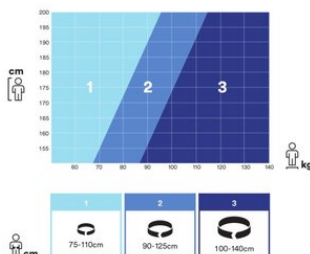

Arbeidsposisjon D-ring

Bryst D-ring

Fallsikringssele med støttebelte EXOFIT XE200, 3M DBI Sala

Måltabell

Teknisk data

Art. nr.	Str.	Farge	Maks. brukervekt kg	Vekt kg
820100772310	1	Grå	140	2,85
820100782310	2	Grå	140	2,9
820100792310	3	Grå	140	2,95