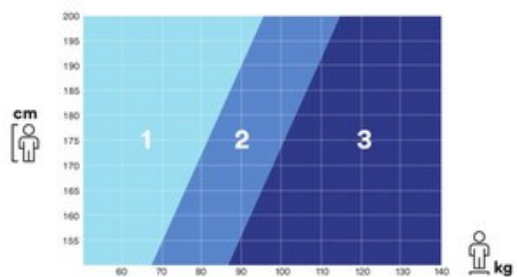

Standard: EN 358, EN 361

Bemerk: Maks vekt: 140 kg

Rygg D-ring

Arbeidsposisjon D-ring

Bryst D-ring

Art. nr.	Str.	Farge	Max user weight kg	Vekt kg
820100772310	1	Grå	140	2,85
820100782310	2	Grå	140	2,9
820100792310	3	Grå	140	2,95

Måltabell

	1	2	3
 cm	 75-110cm	 90-125cm	 100-140cm