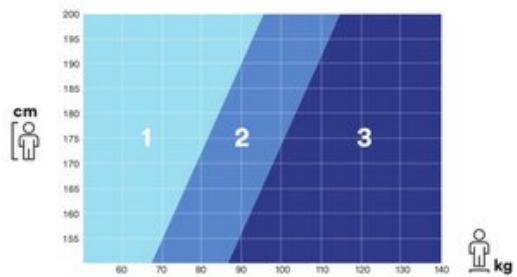

**Materiale:** Polyester, Aluminum Alloy, Zinc Plated Steel

**Merking:** I henhold til standard, CE-merket, UKCA-marked

**Standard:** EN 361

**Bemerk:** Maks vekt: 140 kg

Rygg D-ring

Bryst D-ring

Art. nr.	Str.	Farge	Max user weight kg	Vekt kg	Leveringstid (dager)
820100772300	1	Grå	140	2,23	3
820100782300	2	Grå	140	2,25	3
820100792300	3	Grå	140	2,3	3

# Måltabell

1	2	3
 75-110cm	 90-125cm	 100-140cm