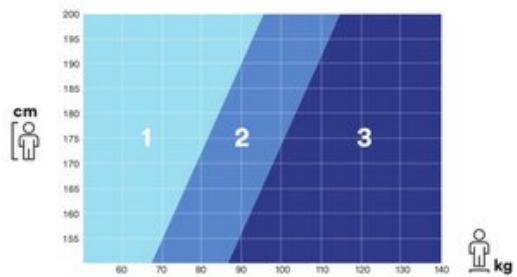

Måltabell

1	2	3
 75-110cm	 90-125cm	 100-140cm