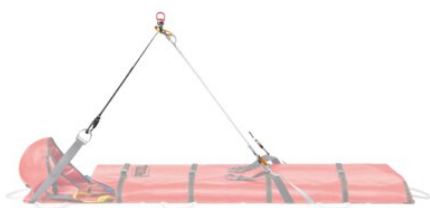

Løfteinnretning STEF, Petzl

Produktinformasjon

Produktinformasjon

Løftestropper for NEST bære for vertikal og horisontal redning/heising.

- Gjør at baren enkelt kan vippes i henhold til terrenget: horisontal, vertikal eller vinklet posisjon.
- Utstyrt med 3 "triact-lock" karabinkroker.
- Automatisk låsing av koblingspunkt og en svivel i topp for rotering av baren.
- Fargekoding gjør installasjonen enkel.
- Løfteinnretningen kan enkelt brukes med et JAG SYSTEM 2 mtr. for å vippe baren med presisjon.

... [Read more](#)

Løfteinnretning STEF, Petzl

Teknisk data

Art. nr.	Farge	Maximum load kg	Vekt kg
824100000130	Svart	140	0,64