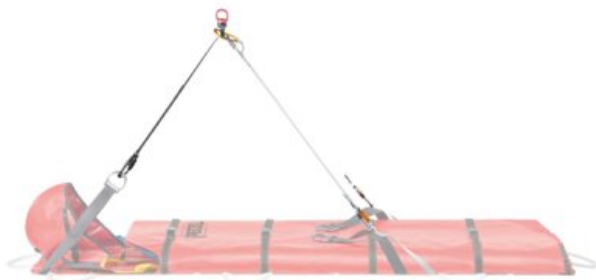

Løfteinnretning STEF, Petzl

Produkt informasjon

Løftestropper for NEST bære for vertikal og horisontal redning/heising.

- Gjør at båret enkelt kan vippes i henhold til terrenget: horisontal, vertikal eller vinklet posisjon.
- Utstyrt med 3 "triact-lock" karabinkroker.
- Automatisk låsing av koblingspunkt og en svivel i topp for rotering av båret.
- Fargekoding gjør installasjonen enkel.
- Løfteinnretningen kan enkelt brukes med et JAG SYSTEM 2 mtr. for å vippe båret med presisjon.

Art. nr.	Farge	Maximum load kg	Vekt kg	Leveringstid (dager)
824100000130	Svart	140	0,64	7