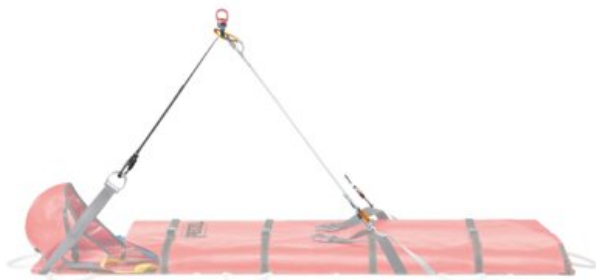

Løfteinnretning STEF, Petzl

Produktinformasjon

Produktinformasjon

Løftestropper for NEST båre for vertikal og horisontal redning/heising.

- Gjør at båren enkelt kan vippes i henhold til terrenget: horisontal, vertikal eller vinklet posisjon.
- Utstyrt med 3 "triact-lock" karabinkroker.
- Automatisk låsing av koblingspunkt og en svivel i topp for rotering av båren.
- Fargekoding gjør installasjonen enkel.
- Løfteinnretningen kan enkelt brukes med et JAG SYSTEM 2 mtr. for å vippe båren med presisjon.

Art. nr.	Farge	Maximum load kg	Vekt kg
82410000130	Svart	140	0,64