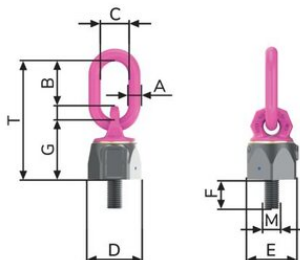

### Produktinformasjon

- Kan rotere 360° og vippes sideveis 230° (115° hver vei)
- Markering langs kanten som hjelpemiddel for å fastsette arbeidsvinkel.
- Kulelager.
- Variable boltlengder

### Teknisk data

Art. nr.	WLL	Thread mm	A mm	B mm	C mm	D mm	E mm	F mm	G, mm	Mmm mm	T mm	Vekt
42157103720	0,3	M8	8	31	29	30	27	13	36	M8	76	0,18
42157103715	0,45	M10	8	31	29	33,5	30	17	38	M10	78	0,29
42157100180	0,6	M12	10	49	35	42	36	21	47	M12	107	0,44
42157100800	2	M20	13	54	35	62	55	33	67	M20	137	1,42
42157100640	3,5	M24	18	66	40	81	70	40	88	M24	173	2,63
42157100650	5	M30	22	90	50	99	85	50	106	M30	221	5,09