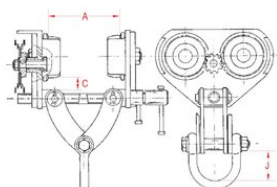

## Andre opplysninger

- **Prøvelast:** 2 x WLL.

... [Read more](#)

**Overflate:** Gul

**Advarsel:** Oppgitt WLL gjelder ved loddrett løft.

**Sikkerhetsfaktor:** 5:1.

## Superclamp GBT

### Teknisk data

Art. nr.	Kode	WLL tonn	Bjelke bredde	A mm	C mm	J mm	Vekt kg
502600302030200	GBT1	3	76-203	76-203	28	100	31
502600602030200	GBT2	6	105-203	105-305	31	100	57,5
502601003050200	GBT3	10	160-305	160-305	38	130	83
502601504570200	GBT4	15	210-457	210-457	76	223	160,5
502602004570200	GBT5	20	210-457	210-457	76	223	199,5