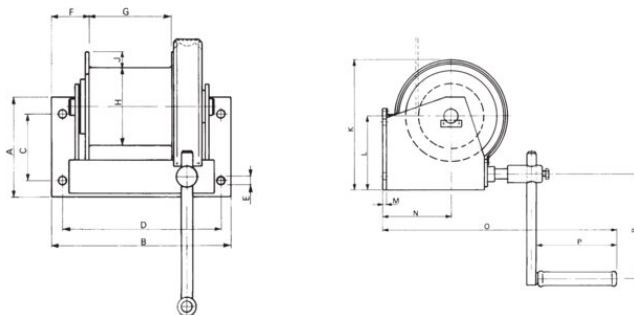

SVERO Hånddrevet vinsj 6211AT 250 kg

Produktinformasjon

Produktinformasjon

SVERO Hånddrevet vinsj for veggmontasje

- Sikker i bruk
- Automatisk trykk brems
- Utførelse i støpejern
- Beskyttelse rundt wirehjul
- Lakkert utførelse

Andre opplysninger

... [Read more](#)

Merking: I henhold til standard
Standard: EN 13157

SVERO Hånddrevet vinsj 6211AT 250 kg

Måltabell

Teknisk data

Art. nr.	Kode	WLL tonn	Løft/ sveivedreining mm	A mm	B mm	C mm	D mm	Ø E mm	F mm	G, mm	Ø H mm	J mm	K mm	L mm	M mm	P mm	R max. mm	N mm	O mm	Vekt kg
501300030000180	6211A	0,25	31	157	210	100	183	14	46	71	100	28	225	132	4	105	225	116	350	12

	Ståltau Ø mm / Trommelkapasitet						
Model	4	5	6	8	10	12	14
6211	45	27	20				
6113		83	60	23	21		
6114				87	55	38	