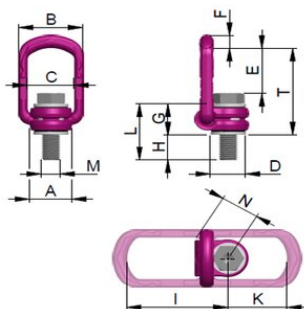

RUD Løfteøye VLBG PLUS

Produktinformasjon

Produktinformasjon

VLBG løfteøye er justerbar i trekkretning, sammenleggbar, snur 360°

Den har full WLL i alle retninger.

Andre opplysninger

... [Read more](#)

Materiale: Produsert i høykvalitets stål.

Merking: I henhold til standard, CE-merket, WLL

Overflate: Flouriserende rosa.

Standard: EN 1677-1

Bemerk: Kan også leveres i tomme(UNC) og spesialgjenge.

Advarsel: Må ikke varmebehandles!

Sikkerhetsfaktor: 4:1

RUD Løfteøye VLBG PLUS

Måltabell

Teknisk data

Art. nr.	Kode	WLL tonn	Gjenge	A mm	B mm	C mm	D mm	E mm	F mm	G mm	H mm	I mm	K mm	L mm	M mm	N mm	T mm	Vekt kg
42158504651	VLBG-PLUS	0,63	M8	30	52	34	24	40	10	29	11	75	45	40	M8	32	75	0,3
42158504652	VLBG-PLUS	0,9	M10	30	54	34	24	39	10	29	15	75	45	44	M10	32	75	0,31
42158504653	VLBG-PLUS	1,35	M12	32	54	34	26	38	10	29	18	75	45	47	M12	32	75	0,34
42158504655	VLBG-PLUS	2	M16	34,5	56	38	30	39	13,5	36	22	86	47	58	M16	38	85	0,55
42158504657	VLBG-PLUS	3,5	M20	50	82	54	45	55	17	43	32	113	64	75	M20	48	110	1,3
42158504659	VLBG-PLUS	4,5	M24	50	82	54	45	67	17	43	37	130	78	80	M24	48	125	1,4
42158504661	VLBG-PLUS	6,7	M30	60	103	65	60	67	22,5	61	49	151	80	110	M30	67	147	3,22