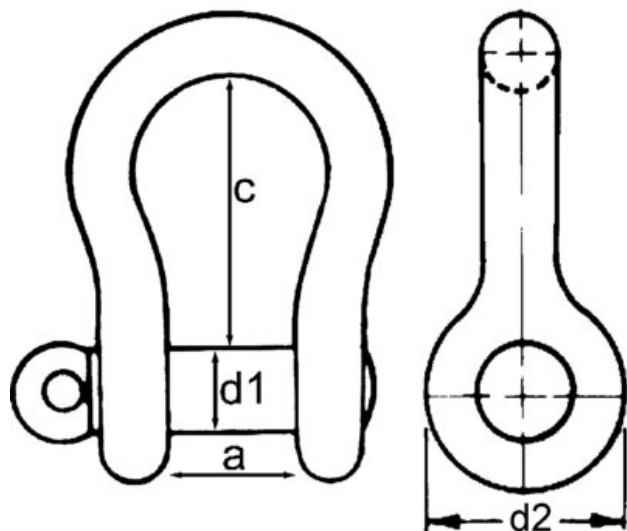

## Bow Shackle No 50-Galvanized

### Product information

**General:** Shackle for different applications.  
**Finish:** Galvanized.

<b>Part Code</b>	<b>Pin diameter mm</b>	<b>D1 mm</b>	<b>A mm</b>	<b>C mm</b>	<b>D2 mm</b>	<b>Weight kg</b>	<b>Delivery time</b>
490100480180	4.8	4,8	9,5	19,1	11,0	0.02	3
490100640180	6.4	6,4	12,7	25,4	14,0	0.04	3
490100800180	8	8,0	15,9	28,6	18,0	0.07	3
490100950180	9.5	9,5	19,1	34,9	20,0	0.11	3
490101270180	12.7	12,7	25,4	44,5	26,0	0.26	3
490101590180	15.9	15,9	28,6	51,0	30,0	0.39	3
490101910180	19.1	19,1	31,6	70,0	34,0	0.7	3
490102220180	22.2	22,2	38,10	86,0	42,0	1.14	3
490102540180	25.4	25,4	44,5	98,0	48,0	1.62	3