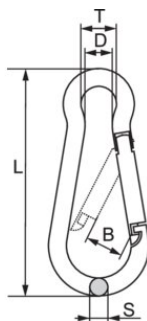

### Product information

**Material:** Stainless AISI 316.

**Warning:** Not for lifting.

## Snap Hook AISI 316

### Technical data

Part code	Length mm	L mm	S mm	B mm	Weight kg/100pc
490505000040	50	50	5	8	2
490506000040	60	60	6	9	2.9
490507000040	70	70	7	9	4.3
490508000040	80	80	8	9	6.5
490509000040	90	90	9	9	8.9
490510000040	100	100	10	12	12.9
490512000040	120	120	11	16	16.8
490514000040	140	140	12	19	24